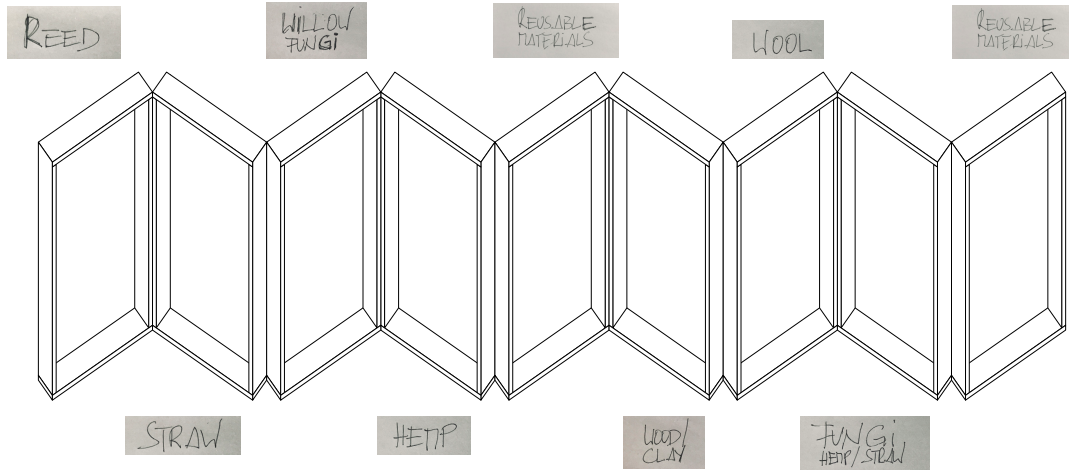

Day 11 Monday, 30.09.

arrival time Berlin 10:40

Ausstellungsstücke hängen an der Grenzkontrolle an der polnischen Grenze fest

MATERIAL SHOW ___ wall of frame

WORKSHOP OVERLOOK

WS 1: MODULAR WEAVING – OPEN USE SYSTEM